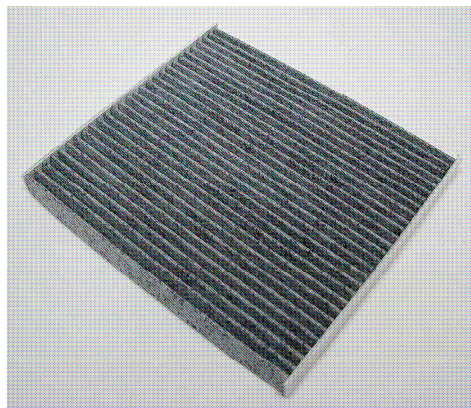

SIMSONITE IMPORT

Toyota Yaris (Verso)
1.0, 1.3, 1.4 4D, 1.5/VVT-I TS

Kupezfilter – Aktiv kol

BEST NR

ALC- 64571

KupeFilter 99>

Dimensioner : **Längd** 196 mm

Bred 216 mm

Höjd 17 mm

References

AMC TC1006C

MANN CUK1828

OEM Reference

TOYOTA 08974-00820